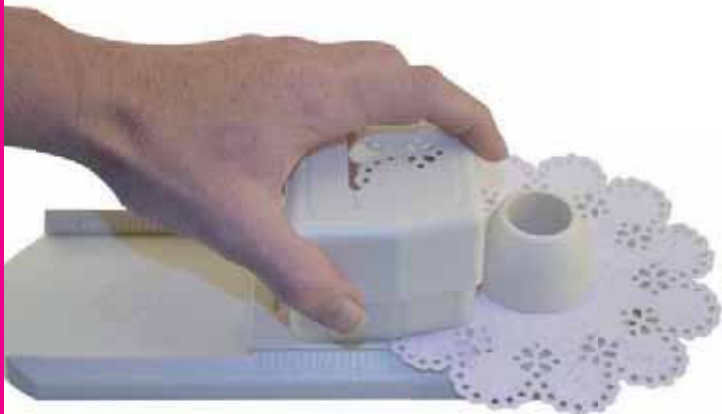

29cm

- **Punch circular borders in 7 sizes from paper up to 30,5cm • 12"**
- **No pre-cutting of paper is necessary**
- **More design cartridges sold separately**

- Perforatrice contours circulaires en 7 dimensions pour papier jusqu'à 30,5cm • 12"
- Pas nécessaire de prédécouper le papier
- Autres cartouches de motifs vendues séparément

- Stanzen Sie runde Bordüren in 7 verschiedenen Größen in Papier von bis zu 30,5 cm • 12 Zoll
- Vorschneiden des Papiers nicht nötig
- Weitere Design-Patronen werden separat verkauft

EK42-93001
Starter Set
Eyelet Doiley, x2 pcs