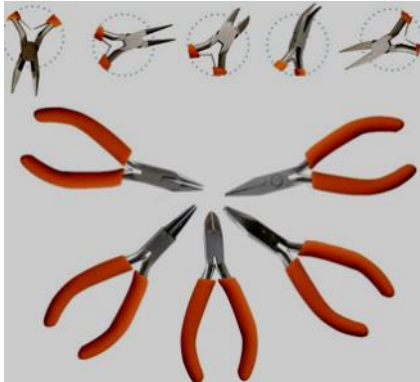

Kit 5 outils pour bijouterie

- Lot de 5 **V23709** **16,68**
- Pince plate **PP12** **4,80**
- Pince coupante **PC12** **4,80**